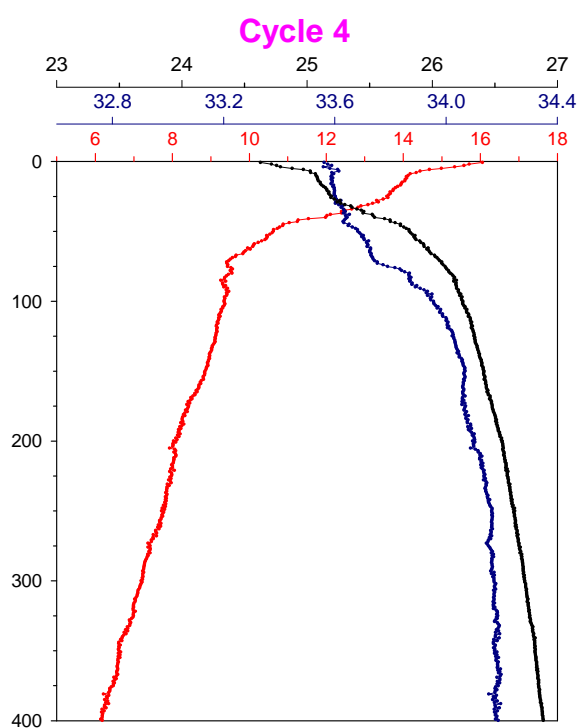

# CCE-P1706 Average MOCNESS Sensor Profiles

**Sigma-t**  
**Salinity**  
**Temperature (° C)**

**Sigma-t**  
**Salinity**  
**Temperature (° C)**