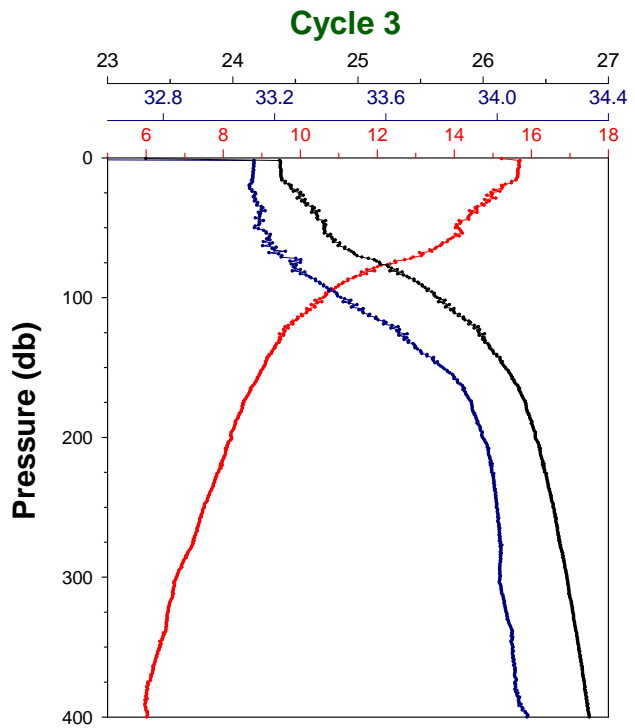

# CCE-P1706 Average MOCNESS Sensor Profiles

**Sigma-t**  
**Salinity**  
**Temperature (° C)**

**Sigma-t**  
**Salinity**  
**Temperature (° C)**