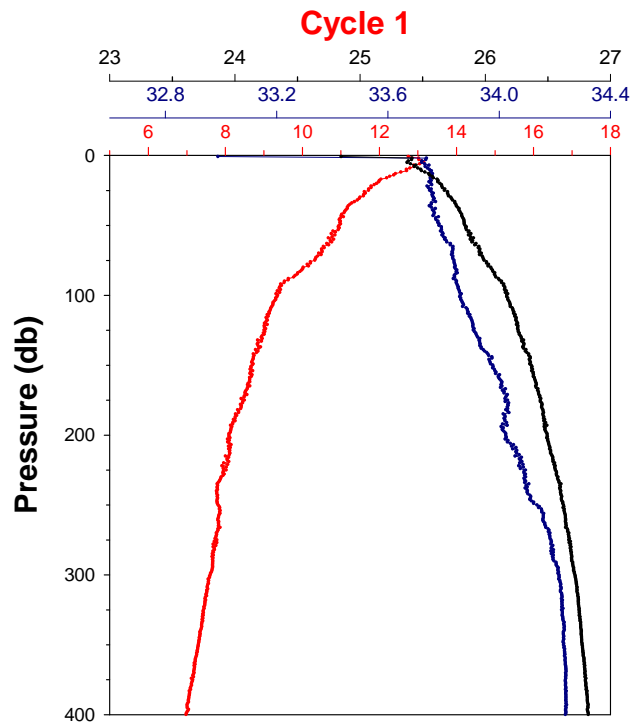

# CCE-P1706 Average MOCNESS Sensor Profiles

**Sigma-t**  
**Salinity**  
**Temperature (° C)**

**Sigma-t**  
**Salinity**  
**Temperature (° C)**