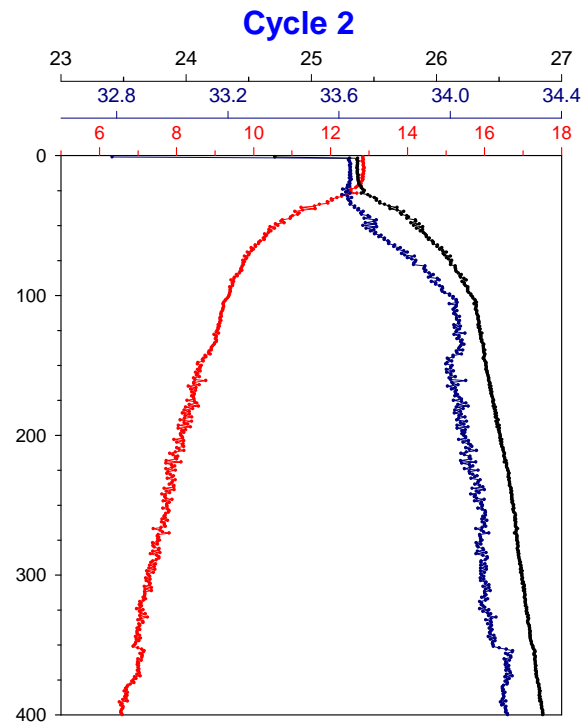

# CCE-P1706 Average MOCNESS Sensor Profiles

**Sigma-t**  
**Salinity**  
**Temperature (° C)**

**Sigma-t**  
**Salinity**  
**Temperature (° C)**