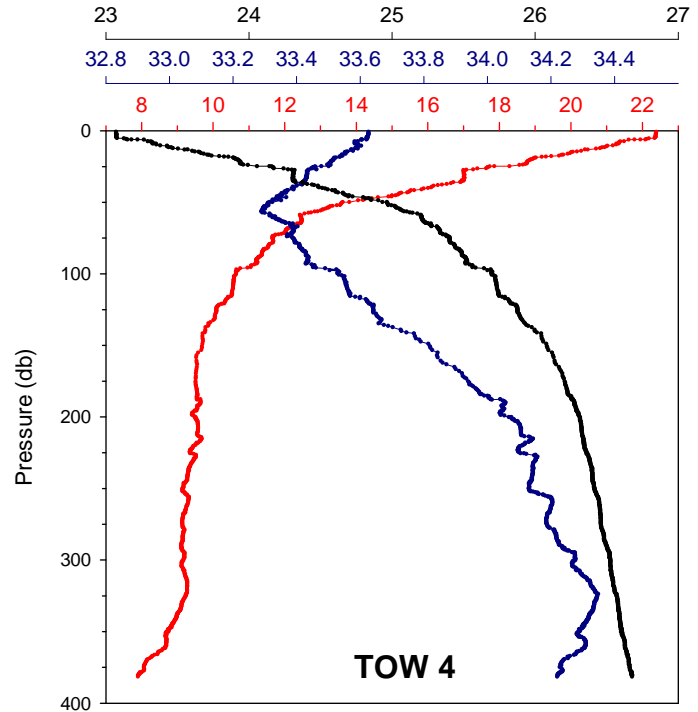

MOCNESS profiles - SKrillEx 1-1407

Page 1

NIGHT TOWS

MORNING TOWS

Sigma-t
Salinity
Temperature (° C)

Sigma-t
Salinity
Temperature (° C)