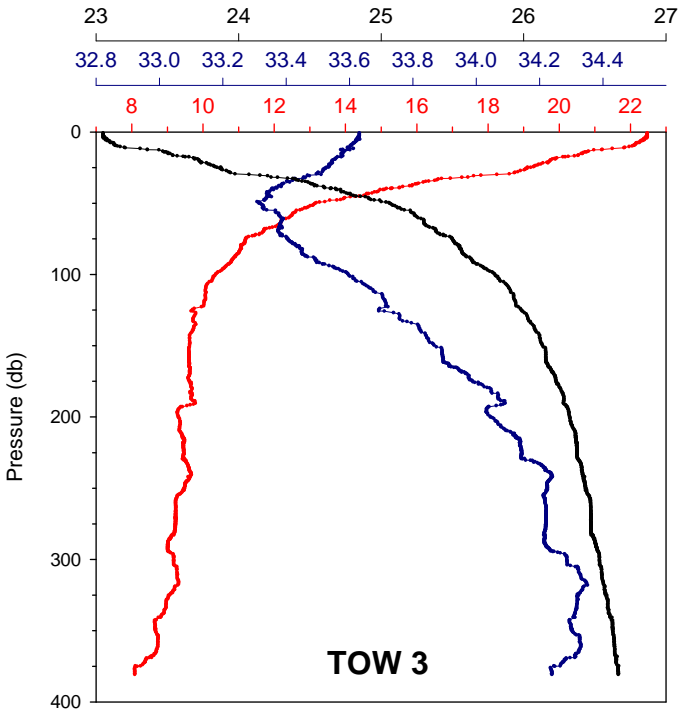

MOCNESS profiles - SKrillEx 1-1407

Page 1

NIGHT TOWS

MORNING TOWS

Sigma-t
Salinity
Temperature (° C)

Sigma-t
Salinity
Temperature (° C)