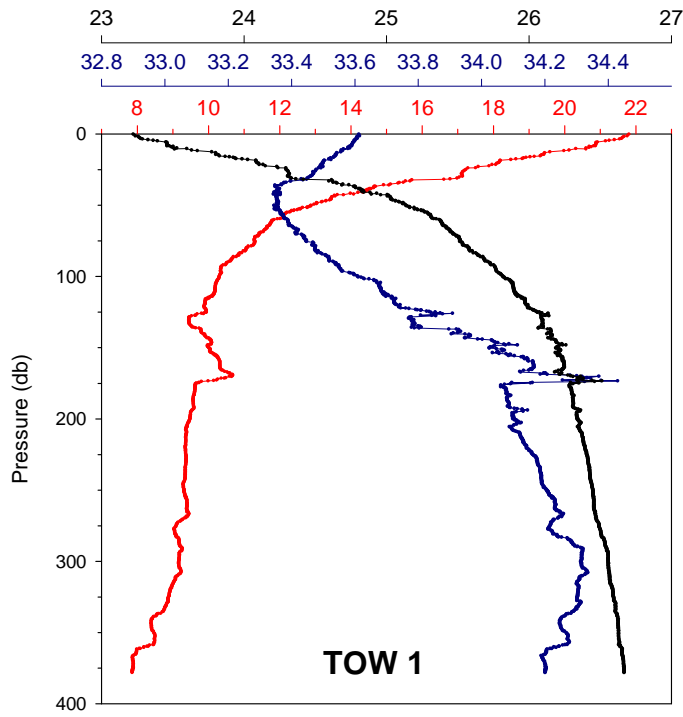

MOCNESS profiles - SKrillEx 1-1407

Page 1

NIGHT TOWS

MORNING TOWS

Sigma-t
Salinity
Temperature (° C)

Sigma-t
Salinity
Temperature (° C)