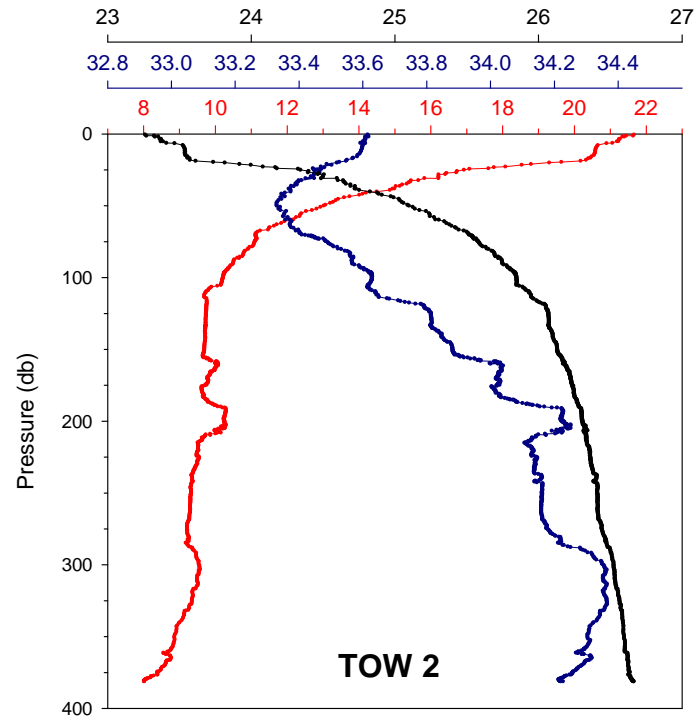

MOCNESS profiles - SKrillEx 1-1407

Page 1

NIGHT TOWS

MORNING TOWS

Sigma-t
Salinity
Temperature (° C)

Sigma-t
Salinity
Temperature (° C)